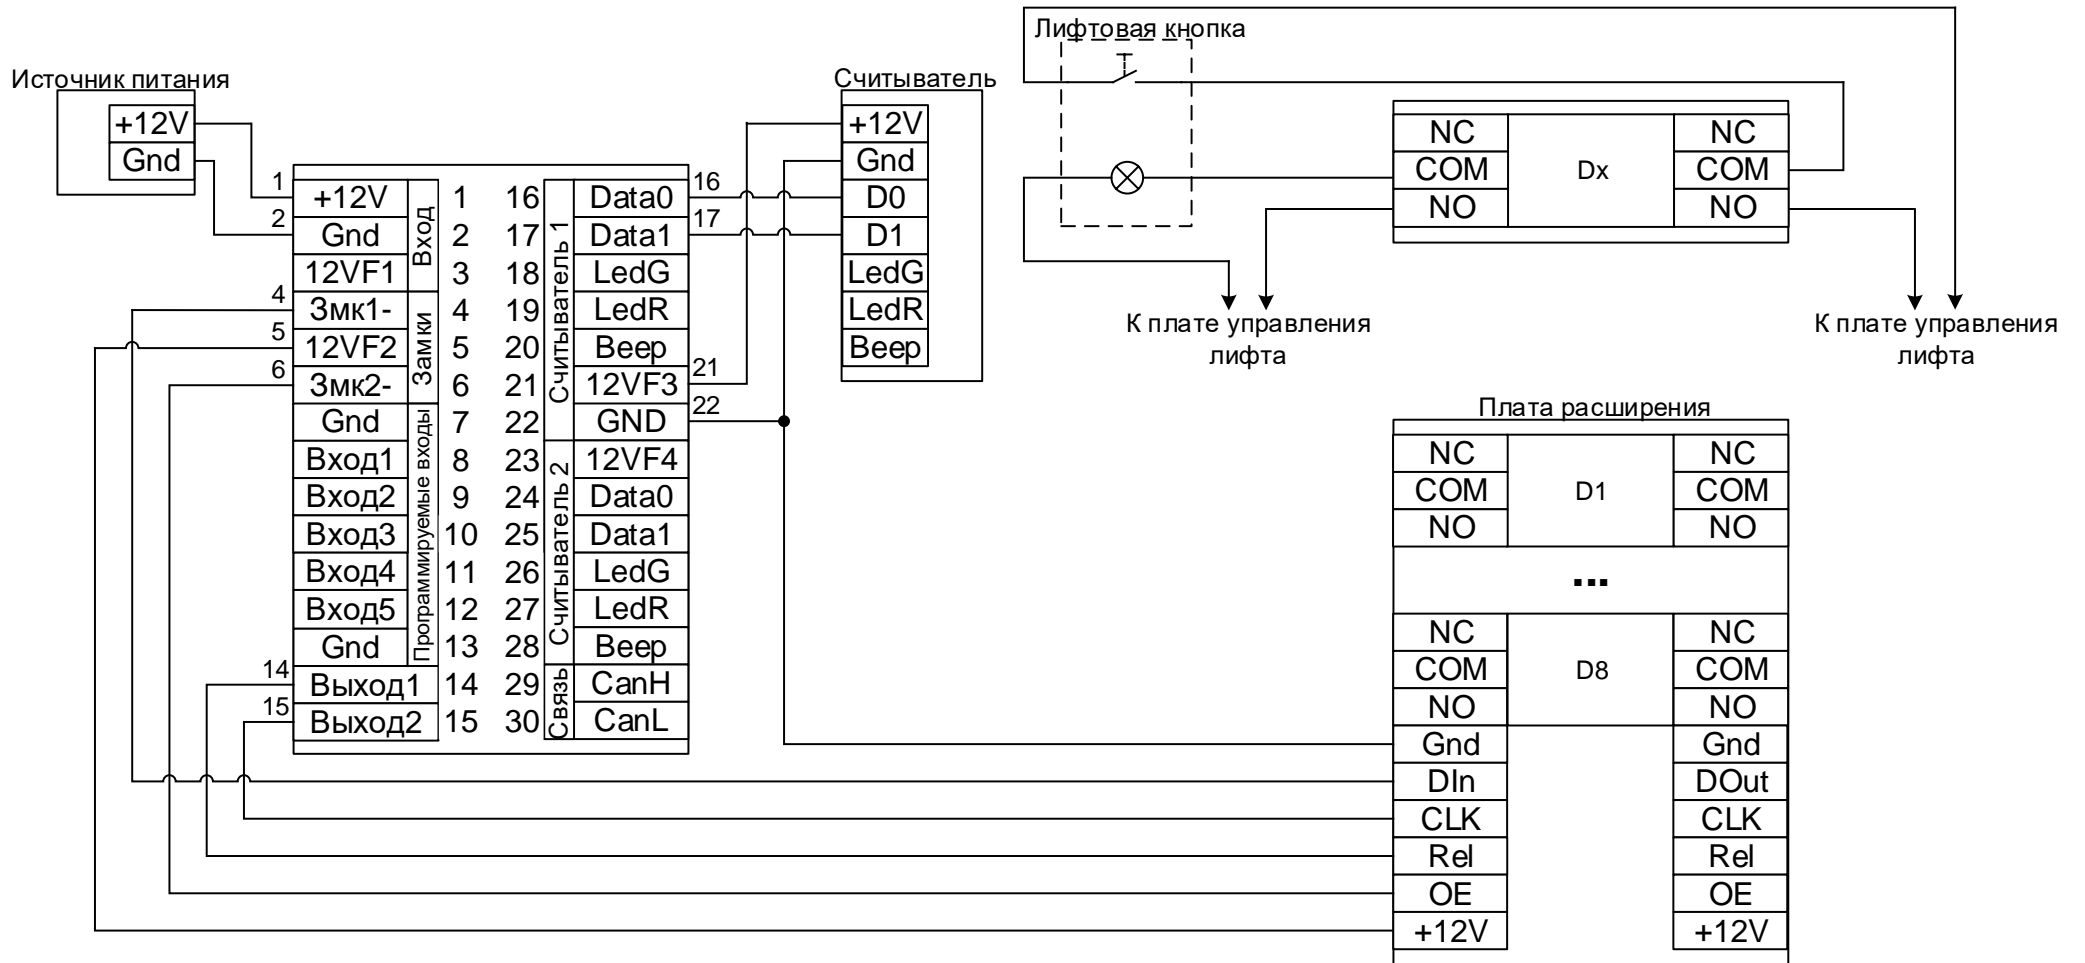

ЭРА НОВЫХ ТЕХНОЛОГИЙ

ДОСТУП ПОД КОНТРОЛЕМ

СХЕМА ЭЛЕКТРИЧЕСКАЯ ПОДКЛЮЧЕНИЯ

ПЛАТА РАСШИРЕНИЯ

«ПР-01»

Сделано в России
Редакция 09.12.2024 г.

EAC

1 Схема электрическая подключения платы расширения к лифту. Считыватель Wiegand

2 Схема электрическая подключения двух плат расширения к лифту. Считыватель Wiegand