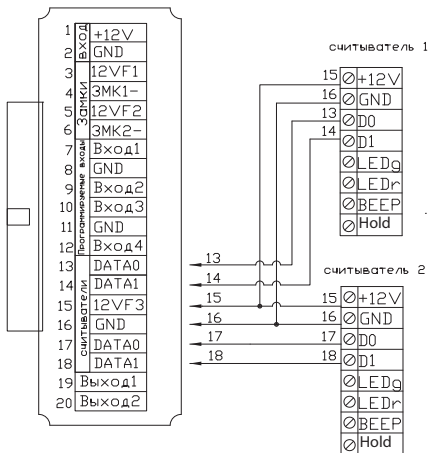

Схема электрических подключений считывателя к контроллеру ЭРА-500

Схема электрических подключений счетывателя к контроллеру ЭРА-2000/10000 V2, ЭРА-2000 GSM