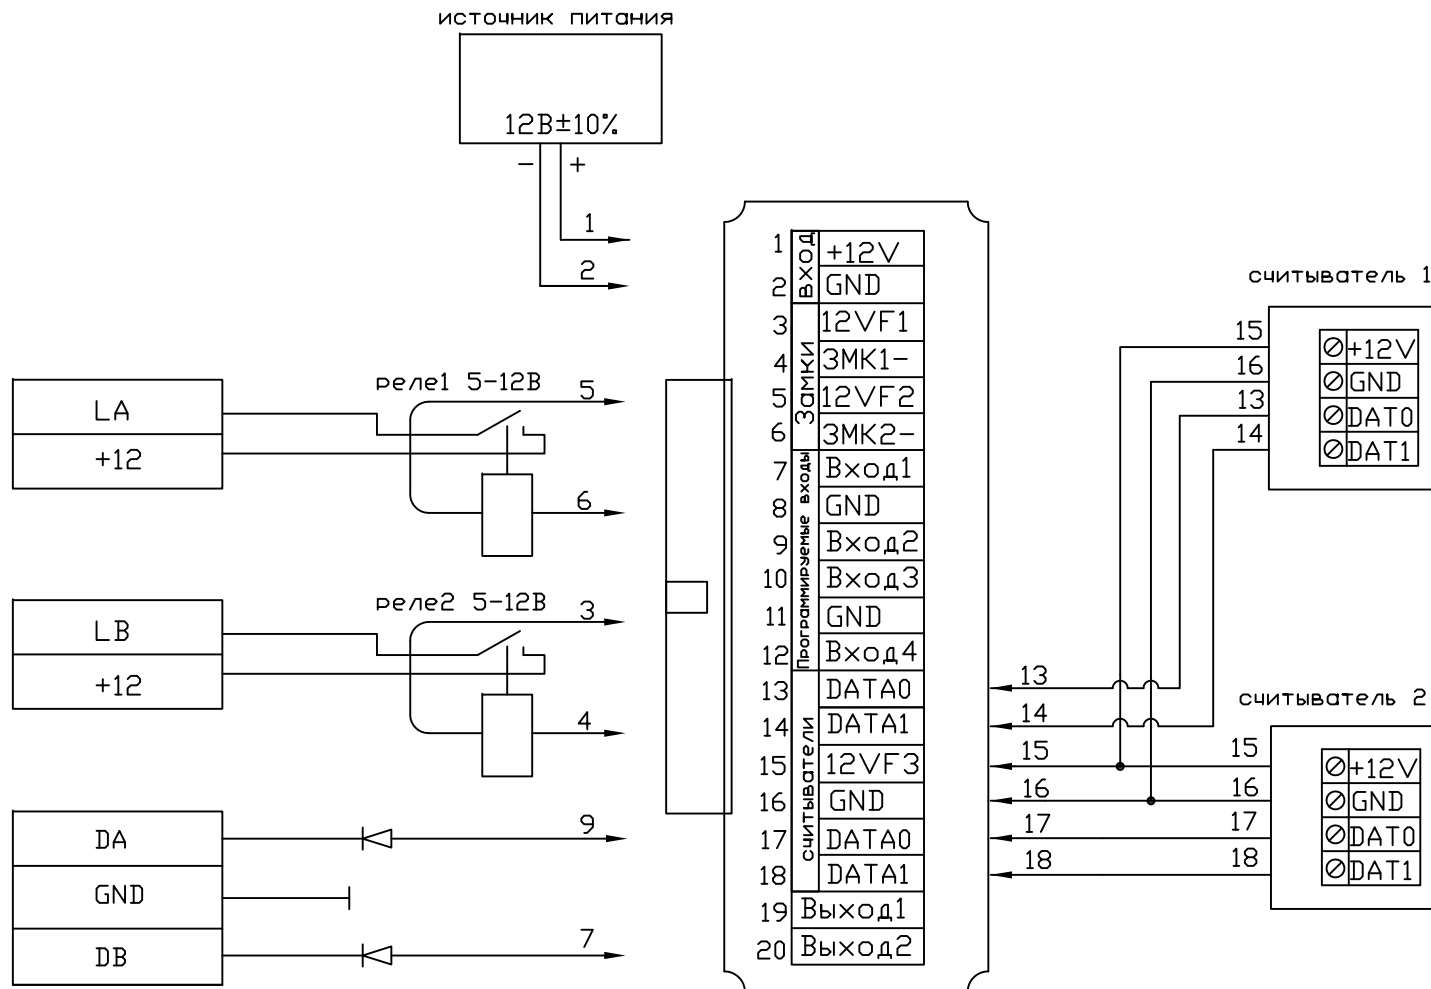

Схема электрических подключений контроллера ЭРА 500 к турникету РостЕвроСтрой С платой IB (W)

Схема электрических подключений контроллера ЭРА 500 к турникетам РостЕвроСтрой С платой IB и картоприемнику (W)

Схема электрических подключений контроллера ЭРА500 к турникету и картоприемнику Практика завода "Возрождение".

Подключение контроллера ЭРА-500 к турникету Персо с платой CLB (W)

Подключение контроллера ЭРА-500 к турникету Персо с платой CLB и картоприемнику (W)

Подключение контроллера контроллера ЭРА-500 к турникету SA 301

Подключение контроллера ЭРА-500 к турникету Strazh1

Подключение контроллера ЭРА-500 к картоприемнику Арго CR-04Р