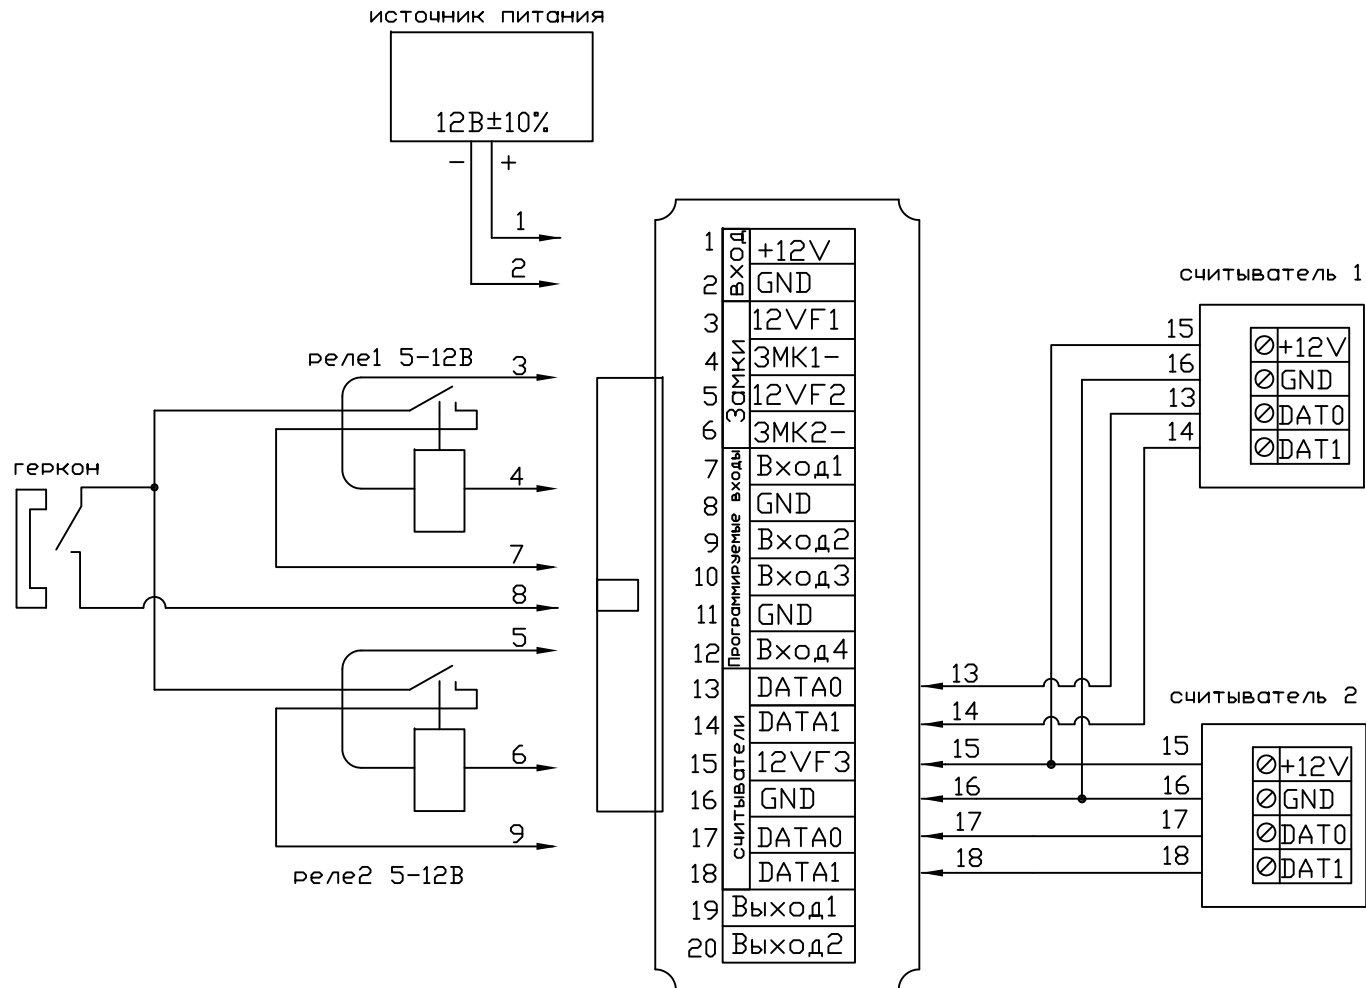

Схема электрических подключений контроллера ЭРА 500 к турникету РостЕвроСтрой С платой IB (W)

Схема электрических подключений контроллера ЭРА 500 к турникетам РостЕвроСтрой С платой IB и картоприемнику (W)

Схема электрических подключений контроллера ЭРА500 к турникету и картоприемнику Практика завода "Возрождение".

Подключение контроллера ЭРА-500 к турникету Персо с платой CLB (W)

Подключение контроллера ЭРА-500 к турникету Персо с платой CLB и картоприемнику (W)

Подключение контроллера контроллера ЭРА-500 к турникету SA 301

Подключение контроллера ЭРА-500 к турникету Strazh1

Подключение контроллера ЭРА-500 к картоприемнику Арго CR-04Р