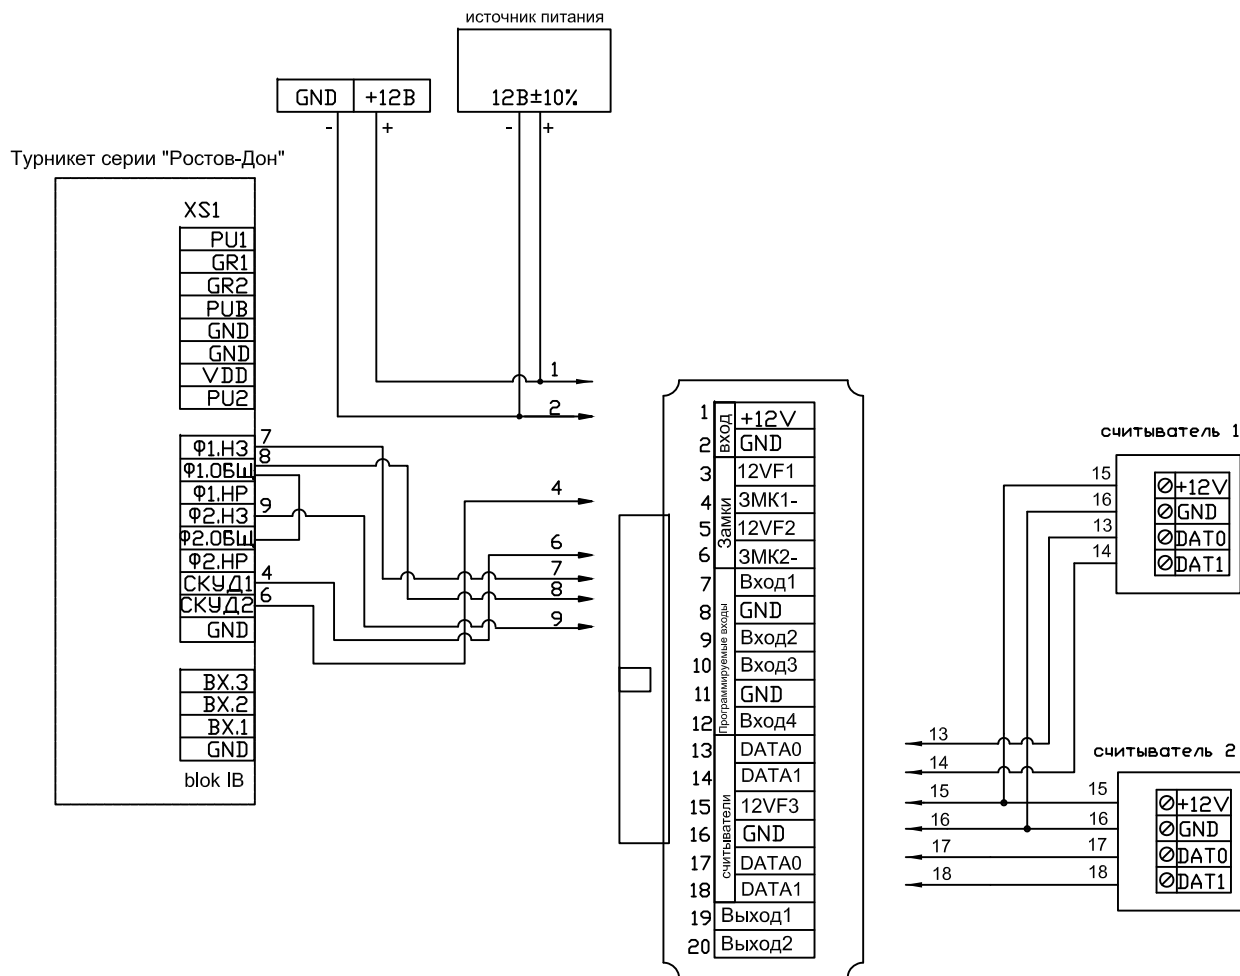

Схема электрических подключений контроллера ЭРА 500 к турникету РостЕвроСтрой С платой IB (W)

Схема электрических подключений контроллера ЭРА 500 к турникетам РостЕвроСтрой С платой IB и картоприемнику (W)

Схема электрических подключений контроллера ЭРА500 к турникету и картоприемнику Практика завода "Возрождение".

Подключение контроллера ЭРА-500 к турникету Персо с платой CLB (W)

Подключение контроллера ЭРА-500 к турникету Персо с платой CLB и картоприемнику (W)

Подключение контроллера контроллера ЭРА-500 к турникету SA 301

Подключение контроллера ЭРА-500 к турникету Strazh1

Подключение контроллера ЭРА-500 к картоприемнику Арго CR-04Р