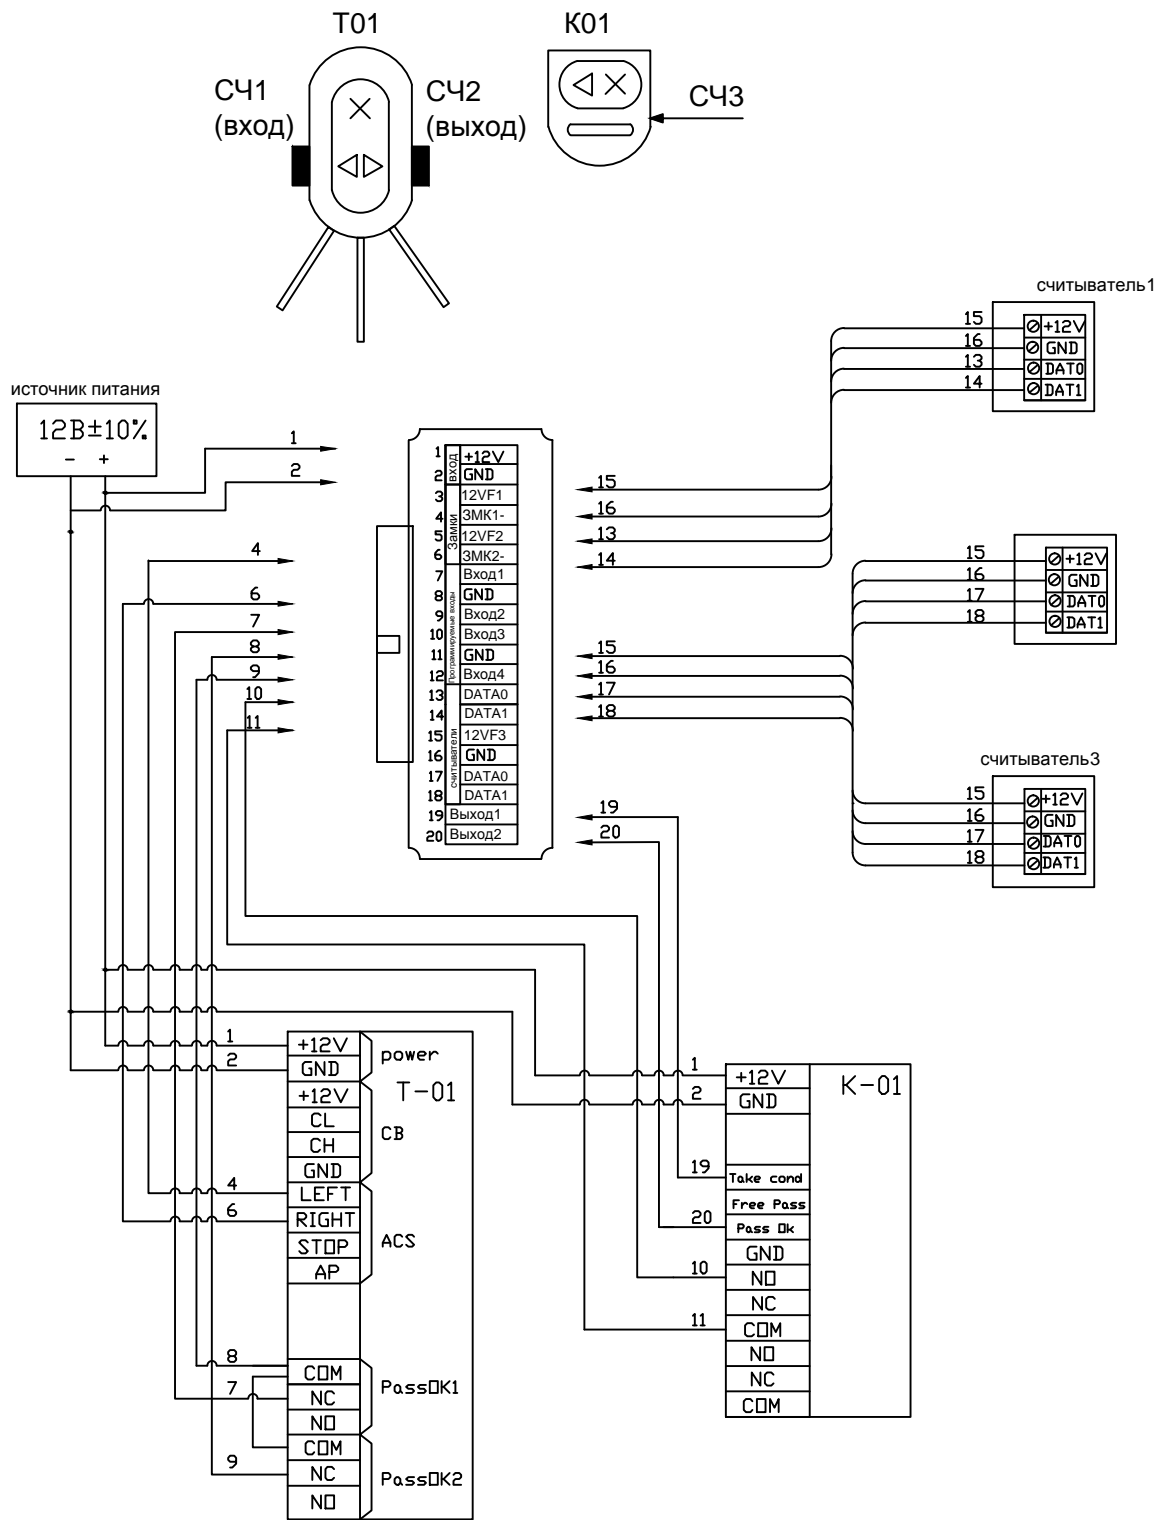

Схема электрических подключений контроллера ЭРА 500 к турникету РостЕвроСтрой С платой IB (W)

Схема электрических подключений контроллера ЭРА 500 к турникетам РостЕвроСтрой С платой IB и картоприемнику (W)

Схема электрических подключений контроллера ЭРА500 к турникету и картоприемнику Практика завода "Возрождение".

Подключение контроллера ЭРА-500 к турникету Персо с платой CLB (W)

Подключение контроллера ЭРА-500 к турникету Персо с платой CLB и картоприемнику (W)

Подключение контроллера контроллера ЭРА-500 к турникету SA 301

Подключение контроллера ЭРА-500 к турникету Strazh1

Подключение контроллера ЭРА-500 к картоприемнику Арго CR-04Р