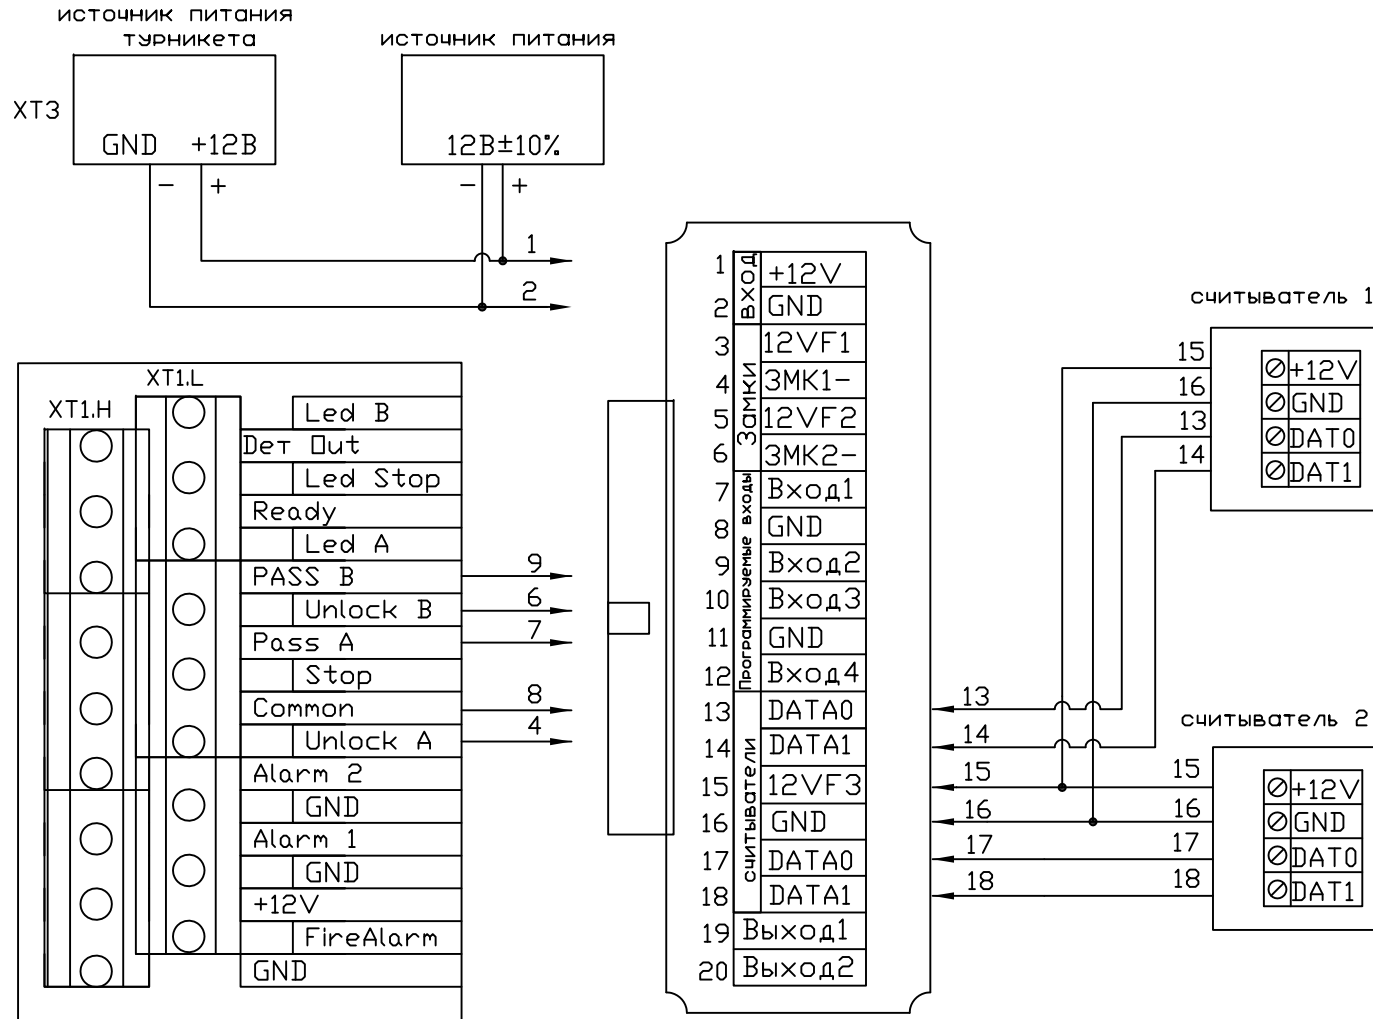

Схема электрических подключений контроллера ЭРА 500 к турникету РостЕвроСтрой С платой IB (W)

Схема электрических подключений контроллера ЭРА 500 к турникетам РостЕвроСтрой С платой IB и картоприемнику (W)

Схема электрических подключений контроллера ЭРА500 к турникету и картоприемнику Практика завода "Возрождение".

Подключение контроллера ЭРА-500 к турникету Персо с платой CLB (W)

Подключение контроллера ЭРА-500 к турникету Персо с платой CLB и картоприемнику (W)

Подключение контроллера контроллера ЭРА-500 к турникету SA 301

Подключение контроллера ЭРА-500 к турникету Strazh1

Подключение контроллера ЭРА-500 к картоприемнику Арго CR-04Р