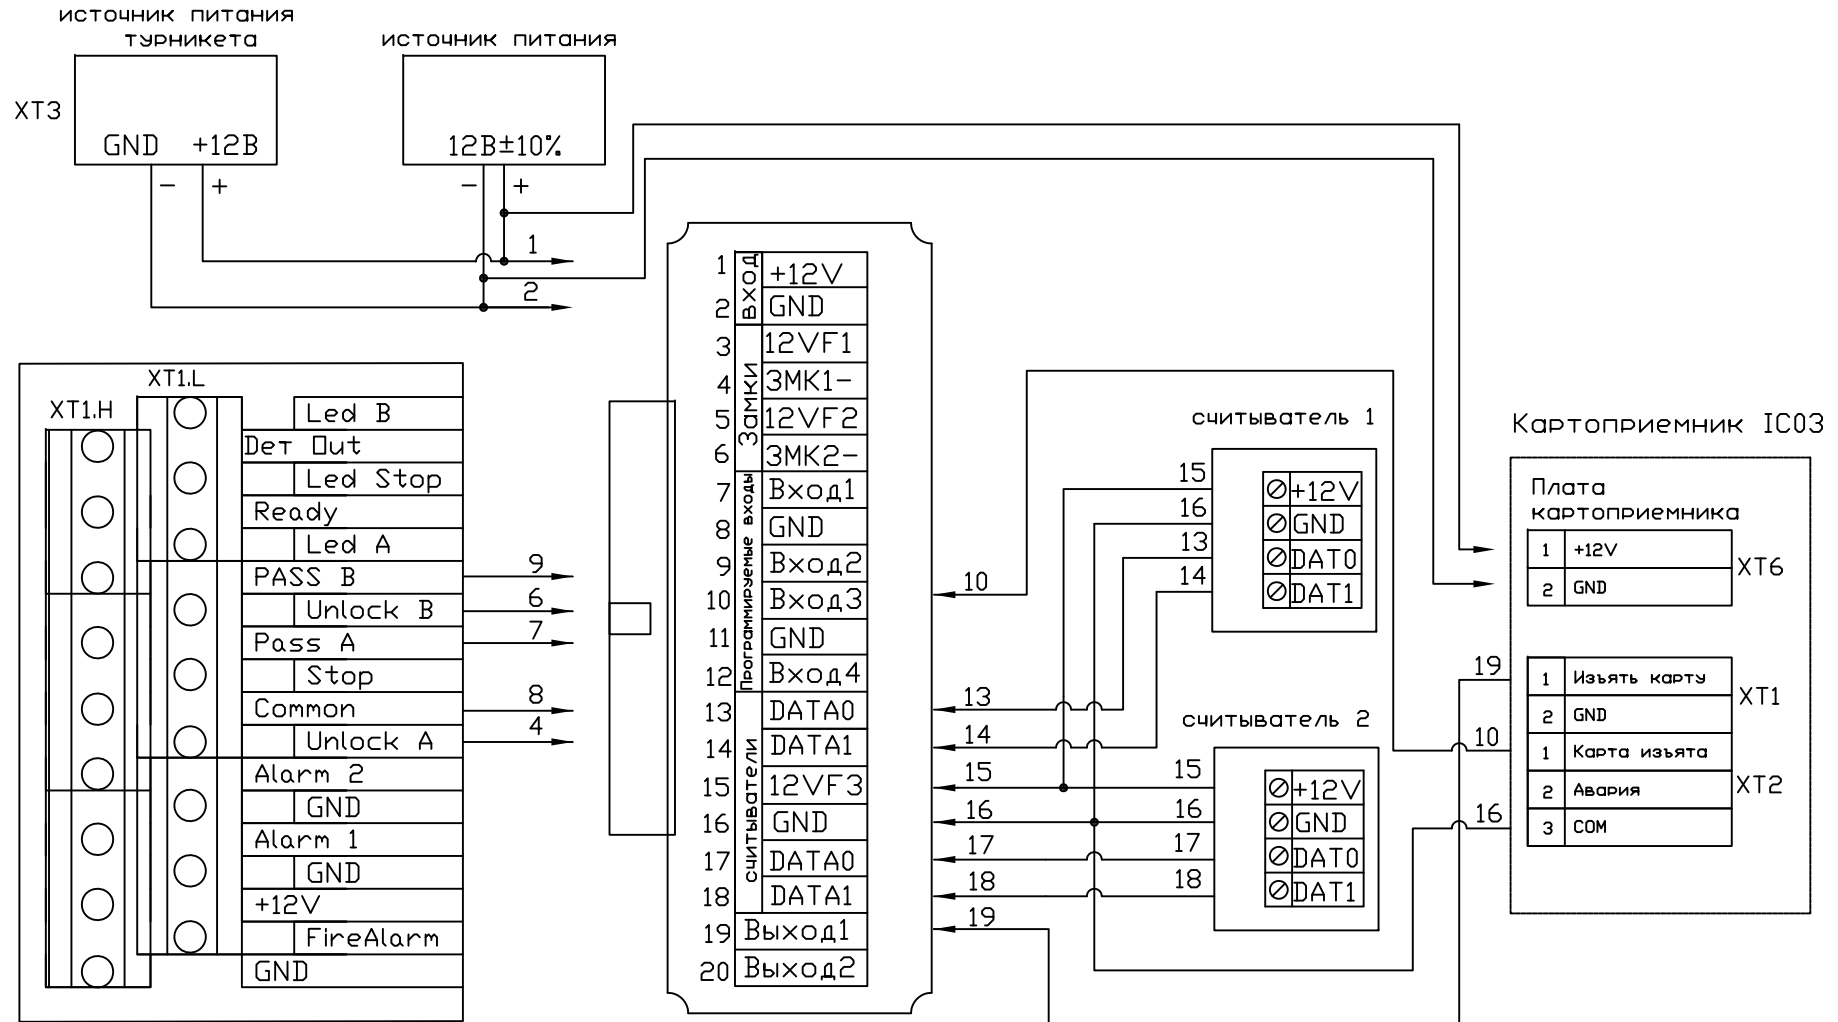

Схема электрических подключений контроллера ЭРА 500 к турникету РостЕвроСтрой С платой IB (W)

Схема электрических подключений контроллера ЭРА 500 к турникетам РостЕвроСтрой С платой IB и картоприемнику (W)

Схема электрических подключений контроллера ЭРА500 к турникету и картоприемнику Практика завода "Возрождение".

Подключение контроллера ЭРА-500 к турникету Персо с платой CLB (W)

Подключение контроллера ЭРА-500 к турникету Персо с платой CLB и картоприемнику (W)

Подключение контроллера контроллера ЭРА-500 к турникету SA 301

Подключение контроллера ЭРА-500 к турникету Strazh1

Подключение контроллера ЭРА-500 к картоприемнику Арго CR-04Р