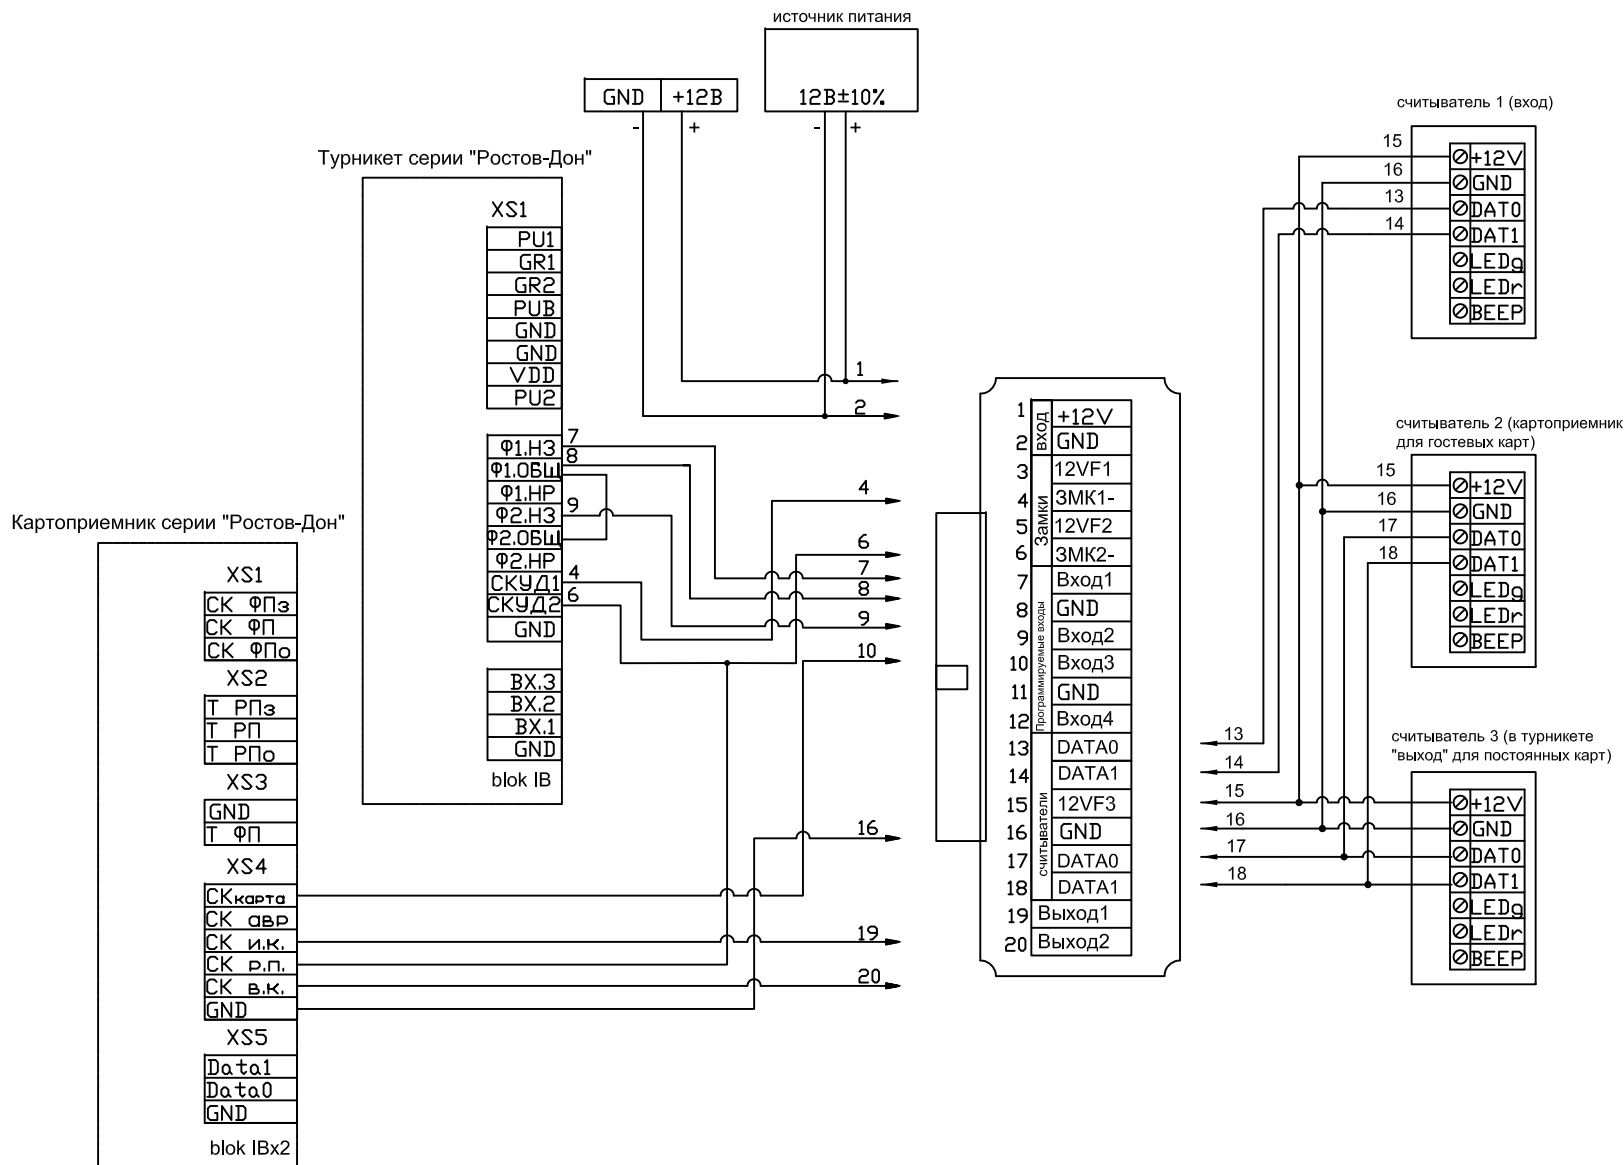

Схема электрических подключений контроллера ЭРА 500 к турникету РостЕвроСтрой С платой IB (W)

Схема электрических подключений контроллера ЭРА 500 к турникетам РостЕвроСтрой С платой IB и картоприемнику (W)

Схема электрических подключений контроллера ЭРА500 к турникету и картоприемнику Практика завода "Возрождение".

Подключение контроллера ЭРА-500 к турникету Персо с платой CLB (W)

Подключение контроллера ЭРА-500 к турникету Персо с платой CLB и картоприемнику (W)

Подключение контроллера контроллера ЭРА-500 к турникету SA 301

Подключение контроллера ЭРА-500 к турникету Strazh1

Подключение контроллера ЭРА-500 к картоприемнику Арго CR-04Р